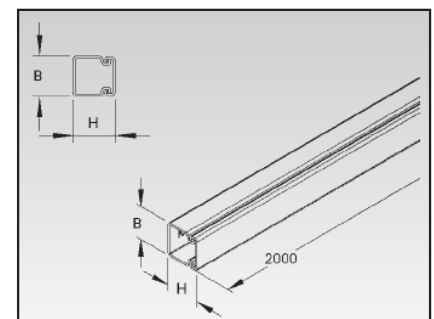

## PLF Leitungsführungskanal

- Material: PVC hart, blei- und cadmiumfrei, stabilisiert
- Kleben: Verklebung mittels handelsüblicher PVC-hart Klebern ( z.B. Tangit ) möglich. Verklebung mit Stein, Holz oder Metall mit handelsüblichen Kontaktklebern. Unbedingt Klebstoff-Herstellerangaben beachten!
- Bodenlochung: Bis 40 mm einreihig, ab 60 mm zweireihig
- Mit Aufrastschiene zur Befestigung von Trennstegen ab 60x40 mm
- Elektrische Eigenschaften:
  - Durchschlagfestigkeit nach VDE 0303-2:  $> 20 \text{ kV/mm}$
  - Oberflächenwiderstand nach VDE 0303-30:  $> 1\text{E}12 \Omega$
  - Spezifischer Durchgangswiderstand nach VDE 0303-30:  $> 1\text{E}15 \Omega$
- Mechanische Eigenschaften:
  - Zugfestigkeit nach DIN EN ISO 527:  $> 45 \text{ N/mm}^2$
  - Biegefestigkeit nach DIN EN ISO 178:  $> 70 \text{ N/mm}^2$
  - Kerbschlagzähigkeit nach DIN EN ISO 179:  $> 15 \text{ kJ/m}^2$
  - Zug-Elastizitätsmodul nach DIN EN ISO 527:  $3.300 \text{ N/mm}^2$
- Anwendungstemperaturbereich:  $-20^\circ\text{C}$  bis  $+65^\circ\text{C}$
- Brandtechnische Eigenschaften nach DIN 4102-1 / schwer entflammbar
- Schutzart: IP20 nur bei geschlossenem und korrekt anliegendem Deckel
- Chemische Beständigkeit: Gute Beständigkeit gegen chemische Einflüsse
- Standard-Lieferlänge:  $2.000 \text{ mm} \pm 5 \text{ mm}$ , inkl. Deckel